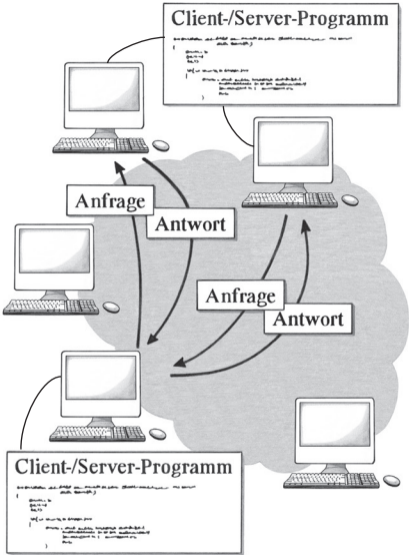

Client-/Server-Programm

```

1
2
3
4
5
6
7
8
9
10
11
12
13
14
15
16
17
18
19
20
21
22
23
24
25
26
27
28
29
30
31
32
33
34
35
36
37
38
39
40
41
42
43
44
45
46
47
48
49
50
51
52
53
54
55
56
57
58
59
60
61
62
63
64
65
66
67
68
69
70
71
72
73
74
75
76
77
78
79
80
81
82
83
84
85
86
87
88
89
90
91
92
93
94
95
96
97
98
99
100

```

Super-Peer

Mitglieder	Musik
Alice	Klassik
Bob	Pop
Peter	Heavy Metal
Sarah	Gospel